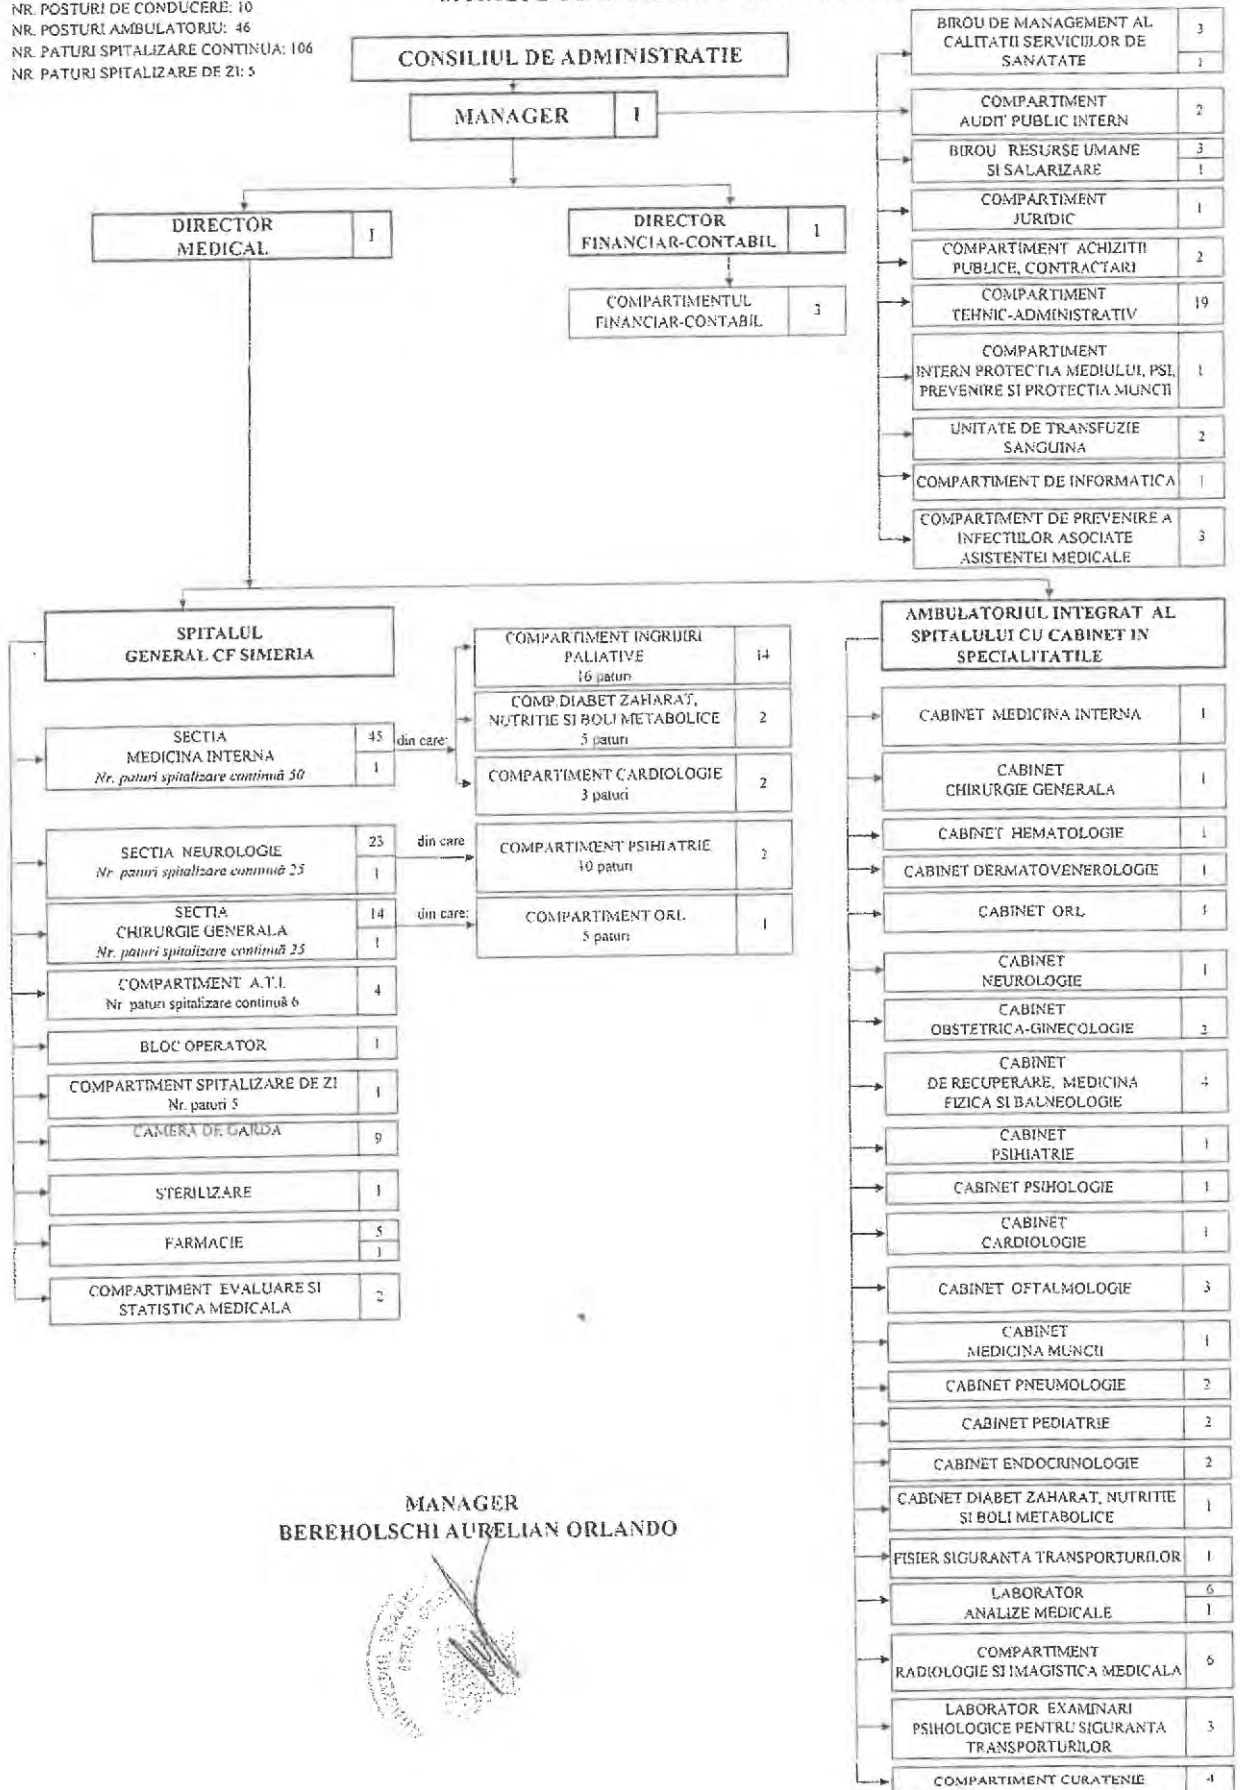

NR. TOTAL POSTURI: 194
 din care:
 NR. POSTURI SPITAL: 148
 NR. POSTURI DE CONDUCERE: 10
 NR. POSTURI AMBULATORIU: 46
 NR. PATURI SPITALIZARE CONTINUA: 106
 NR. PATURI SPITALIZARE DE ZI: 5

**ORGANIGRAMA
 SPITALUL GENERAL CAI FERATE SIMERIA**

MANAGER
 BEREHOLSCHI AURELIAN ORLANDO