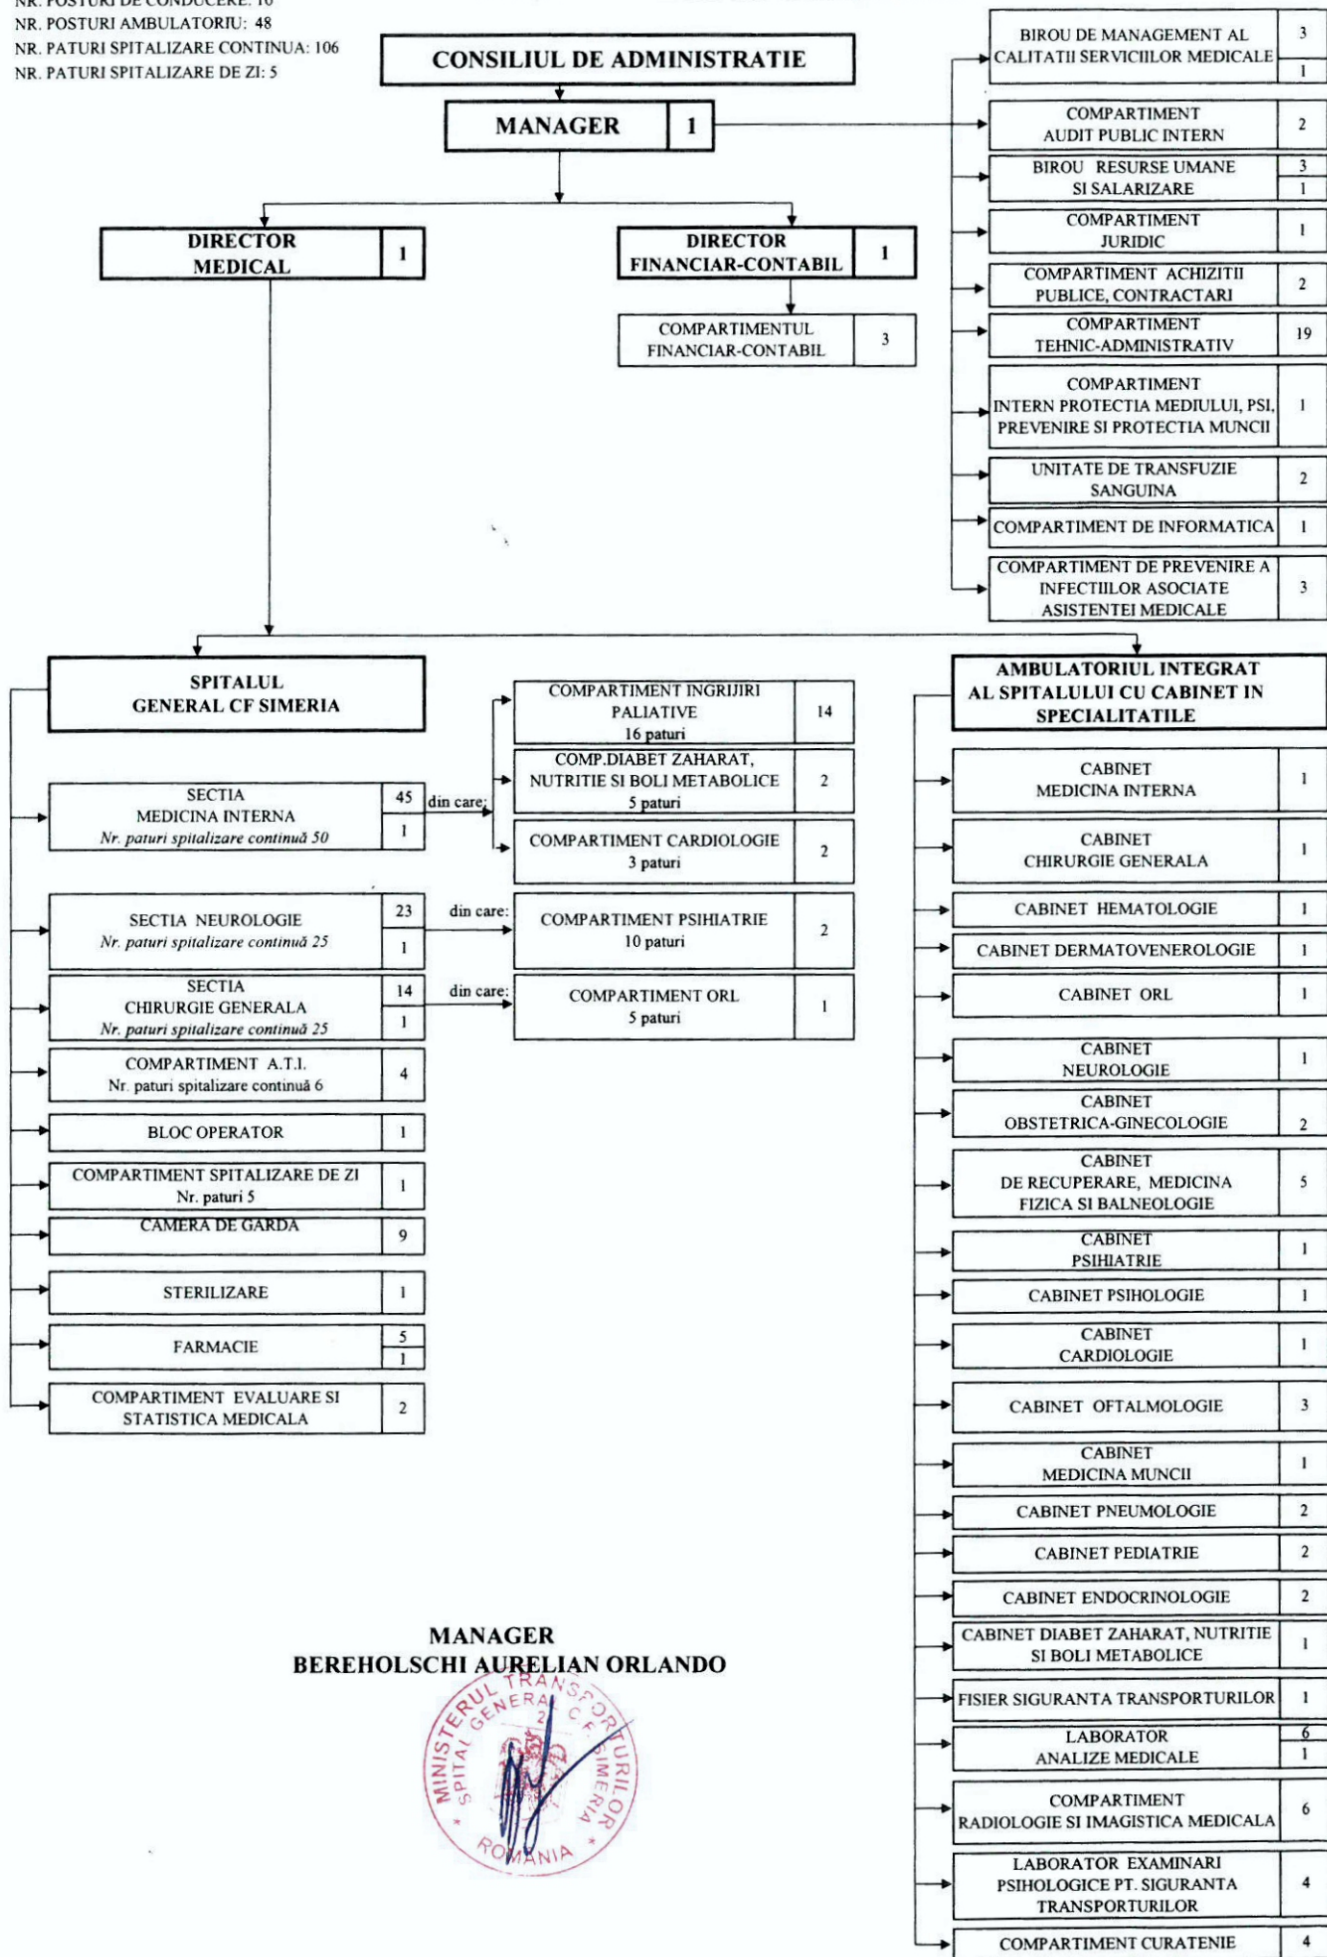

NR. TOTAL POSTURI: 196  
 din care:  
 NR. POSTURI SPITAL: 148  
 NR. POSTURI DE CONDUCERE: 10  
 NR. POSTURI AMBULATORIU: 48  
 NR. PATURI SPITALIZARE CONTINUA: 106  
 NR. PATURI SPITALIZARE DE ZI: 5

**ORGANIGRAMA**

**SPITALUL GENERAL CAI FERATE SIMERIA**

**MANAGER**  
**BEREHOLSCHI AURELIAN ORLANDO**